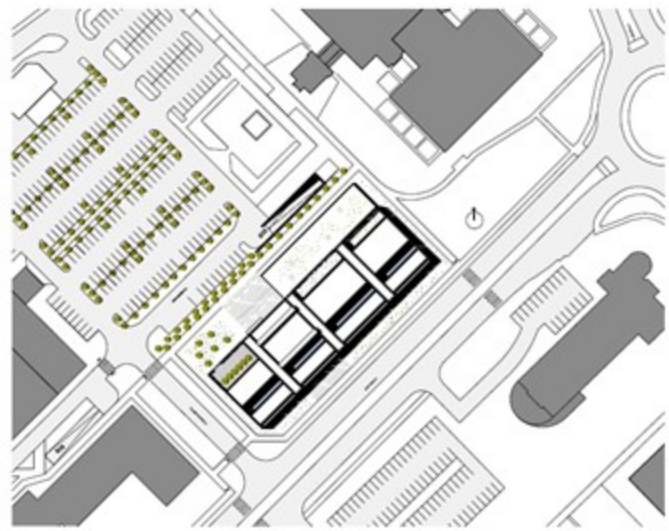

Árnastofnun

2. Price PK architects