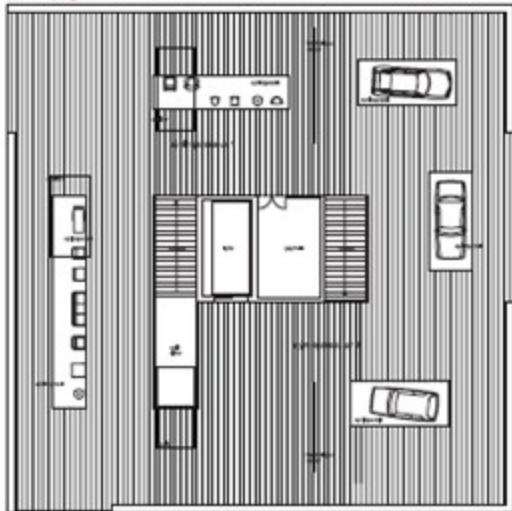

2. Price Archthema, Arkþing

farviddamynd / séð um svingarséð

summi 12A6_1/100

summi 12A6_1/100

skýp 10_1/100

skýp 10_1/100

íviðarmynd / inngangur séður frá Garðatorgi

Designmuseum