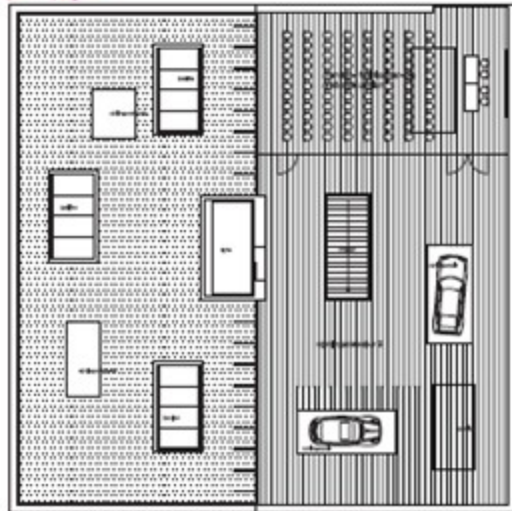

2. Price Archthema, Arkþing

farviddamynd / séð um svingarséð

summi 12A6_1/100

summi 12A6_1/100

skýp 10_1/100

skýp 10_1/100

íviðarmynd / inngangur séður frá Garðatorgi

Designmuseum